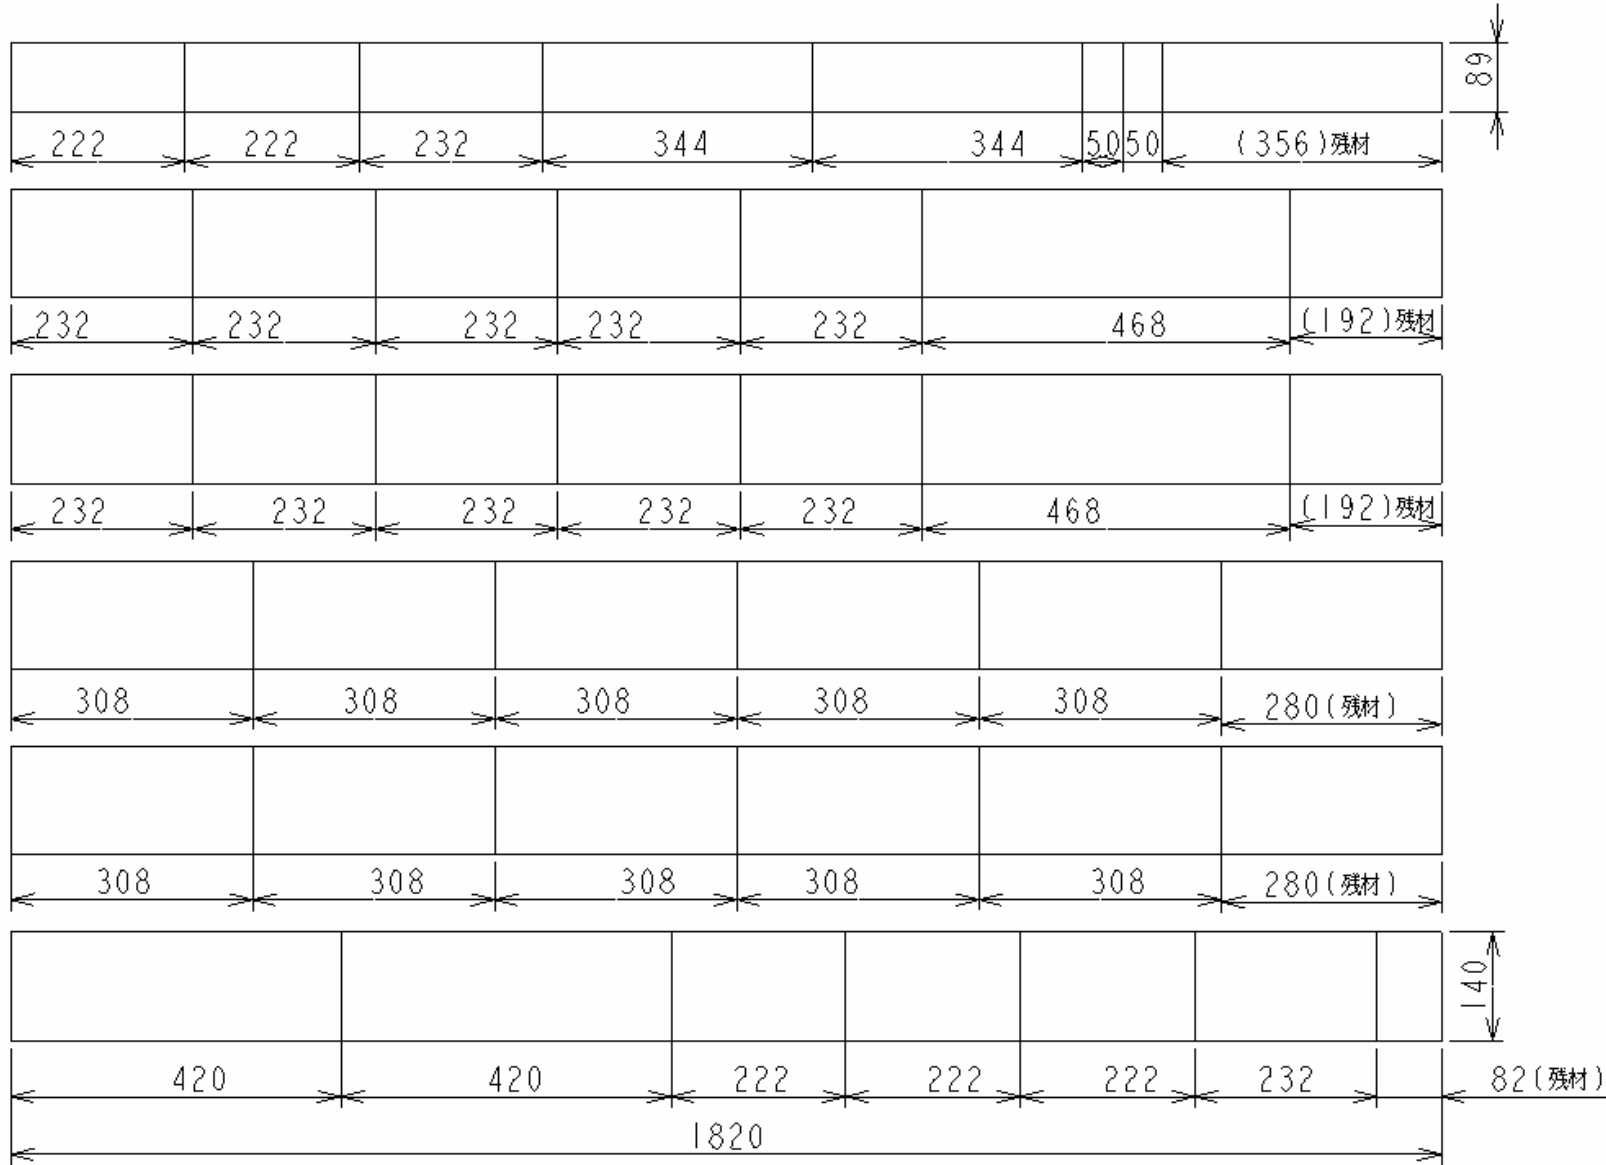

# 日本ミツバチ巣箱用木取り図

購入木材(1箱用)  
 1×4(ワンバイフォー)1本  
 1×6(ワンバイシックス)5本